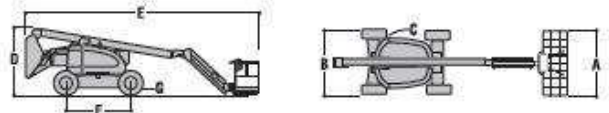

Dettagli tecnici

- Altezza piattaforma elevata – 18,29 m
- Larghezza totale – 2,44 m
- Portata piattaforma – 230 kg

600AJ Articulating Boom Lift Specifications

Telaio

Velocità di spostamento
2 ruote motrici 4.25 mph / 6.8 kmph

Velocità di spostamento
4 ruote motrici 4.25 mph / 6.8 kmph

Pendenza superabile 2
ruote motrici 30%

Pendenza superabile 4
ruote motrici 45%

Raggio di sterzata
(Interno)

Raggio di sterzata
(interno) - 2 ruote
sterzanti 11' 5" / 3.48 m

Raggio di sterzata
(interno) - 4 ruote
sterzanti 5' 6" / 1.68 m

* Certain options or country standards increase weight.

** Ground bearing pressure applies to standard tires.

600AJ

Raggio di sterzata (Esterno)	
Raggio di sterzata (esterno) - 2 ruote sterzanti	17' 8" / 5.38 m
Raggio di sterzata (esterno) - 4 ruote sterzanti	11' 8" / 3.56 m
Oscillazione dell'asse	8" / 20 cm
Misura pneumatici	14 x 17.5
Tipo pneumatici	Lug Tread
Dimensioni	
Dimensioni della piattaforma	36 x 96" / 0.91 x 2.44 m
Larghezza fuori tutto	8' / 2.44 m
Sbraccio di coda	Zero
Altezza con piattaforma abbassata	8' 4" / 2.54 m
Lunghezza con piattaforma abbassata	28' 11.5" / 8.83 m
Passo (interasse)	8' / 2.44 m
Altezza dal suolo	12" / 30 cm
Peso*	23,050 lb / 10,455 kg
Pressione massima esercitata al suolo**	75 psi / 5.25 kg/cm ²
Fonte d'alimentazione	
Motore bi-carburante (GM Vortec 3000 MPFI)	82 hp / 61 kW
Motore diesel (Deutz D2011L04) (Caterpillar 3044C)	65 hp 63.3 hp / 48 kW 47.2 kW
Capacità serbatoio carburante	30 gal. / 113.56 L
Serbatoio idraulico	30.6 gal. / 115.83 L
Alimentazione ausiliaria	12V DC
Livello di rumorosità	70dBa @ 7 meters

JLG MODELLO 600A

JLG MODELLO 600AJ

JLG MODELLO 800A

JLG MODELLO 800AJ