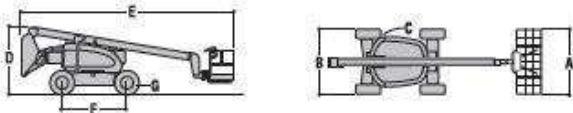

600AJ Articulating Boom Lift

600AJ Articulating Boom Lift
Sollevatori a braccio articolato diesel
Serie 600

Caratteristiche

- Opzione telaio stretto per facilità di movimento in aree di lavoro congestionate
- Maggiore versatilità grazie alla possibilità di scelta tra modelli con jib e senza jib
- Trazione a quattro ruote motrici opzionale, con assale oscillante per prestazioni eccezionali sul suolo

Dettagli tecnici

- Altezza piattaforma elevata – 18,29 m
- Larghezza totale – 2,44 m
- Portata piattaforma – 230 kg

600AJ Articulating Boom Lift Specifications

Telaio

Velocità di spostamento
2 ruote motrici 4.25 mph / 6.8 kmph

Raggio di sterzata
(interno) - 4 ruote
sterzanti 5' 6" / 1.68 m

* Certain options or country standards increase weight.

** Ground bearing pressure applies to standard tires.

600AJ

Raggio di sterzata (Esterno)	
Raggio di sterzata (esterno) - 2 ruote sterzanti	17' 8" / 5.38 m
Raggio di sterzata (esterno) - 4 ruote sterzanti	11' 8" / 3.56 m
Oscillazione dell'asse	8" / 20 cm
Misura pneumatici	14 x 17.5
Tipo pneumatici	Lug Tread
Dimensioni	
Dimensioni della piattaforma	36 x 96" / 0.91 x 2.44 m
Larghezza fuori tutto	8' / 2.44 m
Sbraccio di coda	Zero
Altezza con piattaforma abbassata	8' 4" / 2.54 m
Lunghezza con piattaforma abbassata	28' 11.5" / 8.83 m
Passo (interasse)	8' / 2.44 m
Altezza dal suolo	12" / 30 cm
Peso*	23,050 lb / 10,455 kg
Pressione massima esercitata al suolo**	75 psi / 5.25 kg/cm ²
Fonte d'alimentazione	
Motore bi-carburante (GM Vortec 3000 MPFI)	82 hp / 61 kW
Motore diesel (Deutz D2011L04) (Caterpillar 3044C)	65 hp 63.3 hp / 48 kW 47.2 kW
Capacità serbatoio carburante	30 gal. / 113.56 L
Serbatoio idraulico	30.6 gal. / 115.83 L
Alimentazione ausiliaria	12V DC
Livello di rumorosità	70dBa @ 7 meters

JLG MODELLO 600A

JLG MODELLO 600AJ

JLG MODELLO 800A

JLG MODELLO 800AJ