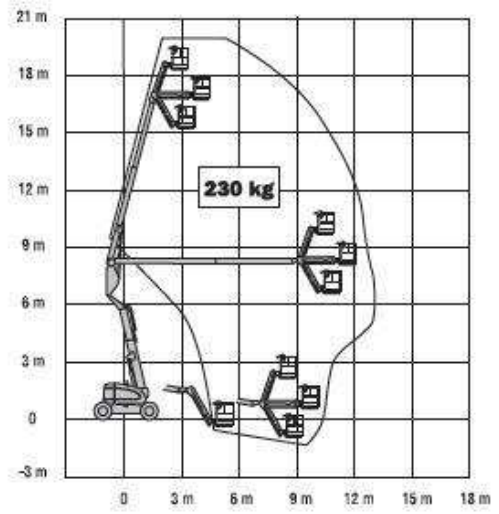

Dettagli tecnici

- Altezza piattaforma elevata – 18,29 m
- Larghezza totale – 2,44 m
- Portata piattaforma – 230 kg

600AJ Articulating Boom Lift Specifications

Telaio

Velocità di spostamento
2 ruote motrici 4.25 mph / 6.8 kmph

Velocità di spostamento
4 ruote motrici 4.25 mph / 6.8 kmph

Pendenza superabile 2
ruote motrici 30%

Pendenza superabile 4
ruote motrici 45%

Raggio di sterzata
(Interno)

Raggio di sterzata
(interno) - 2 ruote
sterzanti 11' 5" / 3.48 m

Raggio di sterzata
(interno) - 4 ruote
sterzanti 5' 6" / 1.68 m

* Certain options or country standards increase weight.

** Ground bearing pressure applies to standard tires.

600AJ

Raggio di sterzata (Esterno)	
Raggio di sterzata (esterno) - 2 ruote sterzanti	17' 8" / 5.38 m
Raggio di sterzata (esterno) - 4 ruote sterzanti	11' 8" / 3.56 m
Oscillazione dell'asse	8" / 20 cm
Misura pneumatici	14 x 17.5
Tipo pneumatici	Lug Tread
Dimensioni	
Dimensioni della piattaforma	36 x 96" / 0.91 x 2.44 m
Larghezza fuori tutto	8' / 2.44 m
Sbraccio di coda	Zero
Altezza con piattaforma abbassata	8' 4" / 2.54 m
Lunghezza con piattaforma abbassata	28' 11.5" / 8.83 m
Passo (interasse)	8' / 2.44 m
Altezza dal suolo	12" / 30 cm
Peso*	23,050 lb / 10,455 kg
Pressione massima esercitata al suolo**	75 psi / 5.25 kg/cm ²
Fonte d'alimentazione	
Motore bi-carburante (GM Vortec 3000 MPFI)	82 hp / 61 kW
Motore diesel (Deutz D2011L04) (Caterpillar 3044C)	65 hp 63.3 hp / 48 kW 47.2 kW
Capacità serbatoio carburante	30 gal. / 113.56 L
Serbatoio idraulico	30.6 gal. / 115.83 L
Alimentazione ausiliaria	12V DC
Livello di rumorosità	70dBa @ 7 meters

JLG MODELLO 600A

JLG MODELLO 600AJ

JLG MODELLO 800A

JLG MODELLO 800AJ