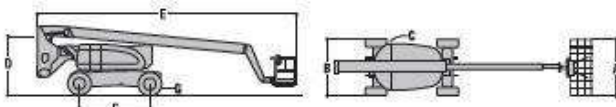

600AJ Articulating Boom Lift

600AJ Articulating Boom Lift
Sollevatori a braccio articolato diesel
Serie 600

Caratteristiche

- Opzione telaio stretto per facilità di movimento in aree di lavoro congestionate
- Maggiore versatilità grazie alla possibilità di scelta tra modelli con jib e senza jib
- Trazione a quattro ruote motrici opzionale, con assale oscillante per prestazioni eccezionali sul suolo

Dettagli tecnici

- Altezza piattaforma elevata – 18,29 m
- Larghezza totale – 2,44 m
- Portata piattaforma – 230 kg

600AJ Articulating Boom Lift Specifications

Telaio

Velocità di spostamento
2 ruote motrici 4.25 mph / 6.8 kmph

Raggio di sterzata
(interno) - 4 ruote
sterzanti 5' 6" / 1.68 m

* Certain options or country standards increase weight.

** Ground bearing pressure applies to standard tires.

600AJ

Raggio di sterzata (Esterno)	
Raggio di sterzata (esterno) - 2 ruote sterzanti	17' 8" / 5.38 m
Raggio di sterzata (esterno) - 4 ruote sterzanti	11' 8" / 3.56 m
Oscillazione dell'asse	8" / 20 cm
Misura pneumatici	14 x 17.5
Tipo pneumatici	Lug Tread
Dimensioni	
Dimensioni della piattaforma	36 x 96" / 0.91 x 2.44 m
Larghezza fuori tutto	8' / 2.44 m
Sbraccio di coda	Zero
Altezza con piattaforma abbassata	8' 4" / 2.54 m
Lunghezza con piattaforma abbassata	28' 11.5" / 8.83 m
Passo (interasse)	8' / 2.44 m
Altezza dal suolo	12" / 30 cm
Peso*	23,050 lb / 10,455 kg
Pressione massima esercitata al suolo**	75 psi / 5.25 kg/cm ²
Fonte d'alimentazione	
Motore bi-carburante (GM Vortec 3000 MPFI)	82 hp / 61 kW
Motore diesel (Deutz D2011L04) (Caterpillar 3044C)	65 hp 63.3 hp / 48 kW 47.2 kW
Capacità serbatoio carburante	30 gal. / 113.56 L
Serbatoio idraulico	30.6 gal. / 115.83 L
Alimentazione ausiliaria	12V DC
Livello di rumorosità	70dBa @ 7 meters

JLG MODELLO 600A

JLG MODELLO 600AJ

JLG MODELLO 800A

JLG MODELLO 800AJ