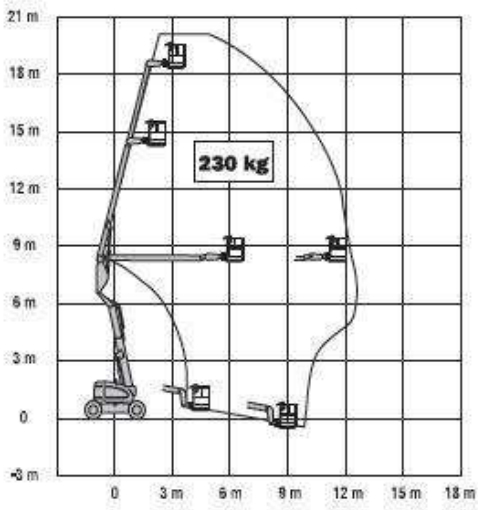

Dettagli tecnici

- Altezza piattaforma elevata – 18,29 m
- Larghezza totale – 2,44 m
- Portata piattaforma – 230 kg

600AJ Articulating Boom Lift Specifications

Telaio

Velocità di spostamento
2 ruote motrici 4.25 mph / 6.8 kmph

Velocità di spostamento
4 ruote motrici 4.25 mph / 6.8 kmph

Pendenza superabile 2
ruote motrici 30%

Pendenza superabile 4
ruote motrici 45%

Raggio di sterzata
(Interno)

Raggio di sterzata
(interno) - 2 ruote
sterzanti 11' 5" / 3.48 m

Raggio di sterzata
(interno) - 4 ruote
sterzanti 5' 6" / 1.68 m

* Certain options or country standards increase weight.

** Ground bearing pressure applies to standard tires.

600AJ

Raggio di sterzata (Esterno)	
Raggio di sterzata (esterno) - 2 ruote sterzanti	17' 8" / 5.38 m
Raggio di sterzata (esterno) - 4 ruote sterzanti	11' 8" / 3.56 m
Oscillazione dell'asse	8" / 20 cm
Misura pneumatici	14 x 17.5
Tipo pneumatici	Lug Tread
Dimensioni	
Dimensioni della piattaforma	36 x 96" / 0.91 x 2.44 m
Larghezza fuori tutto	8' / 2.44 m
Sbraccio di coda	Zero
Altezza con piattaforma abbassata	8' 4" / 2.54 m
Lunghezza con piattaforma abbassata	28' 11.5" / 8.83 m
Passo (interasse)	8' / 2.44 m
Altezza dal suolo	12" / 30 cm
Peso*	23,050 lb / 10,455 kg
Pressione massima esercitata al suolo**	75 psi / 5.25 kg/cm ²
Fonte d'alimentazione	
Motore bi-carburante (GM Vortec 3000 MPFI)	82 hp / 61 kW
Motore diesel (Deutz D2011L04) (Caterpillar 3044C)	65 hp 63.3 hp / 48 kW 47.2 kW
Capacità serbatoio carburante	30 gal. / 113.56 L
Serbatoio idraulico	30.6 gal. / 115.83 L
Alimentazione ausiliaria	12V DC
Livello di rumorosità	70dBa @ 7 meters

JLG MODELLO 600A

JLG MODELLO 600AJ

JLG MODELLO 800A

JLG MODELLO 800AJ