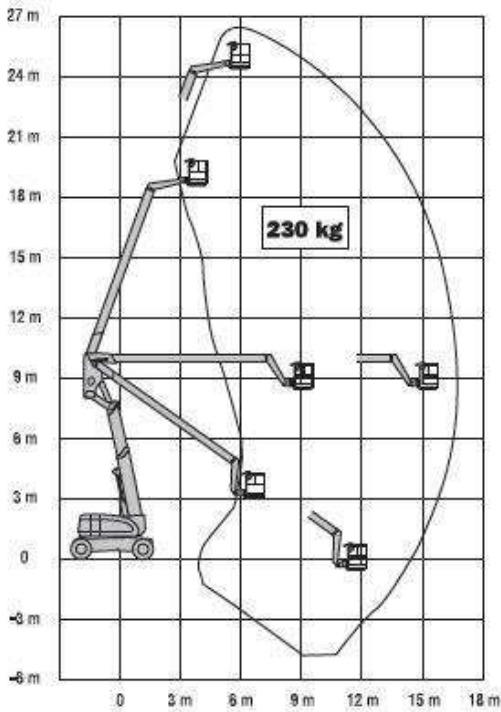

JLG MODELLO 800A